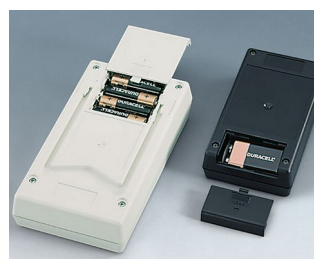

# HAND-HELD-BOX

## Ручные Корпуса для Измерительных Приборов

Проверенные и испытанные простые и эргономичные ручные корпуса.

- разработаны для размещения ЖК дисплеев
- дисплейные стекла из оргстекла (аксессуары) для защиты дисплея; крепление с помощью входящей в комплект самоклеящейся пленки
- батарейные отсеки (С, АА и 9 В)
- крышка батарейного отсека на защёлке обеспечивает лёгкость замены батареек
- исполнения с/без рычага для кулисного переключателя (тип Р)
- выступающая торцевая панель на нижней части для размещения разъёмов
- откидывающаяся подставка для наклона прибора при настольном применении
- углублённая область на верхней части для размещения плёночной клавиатуры (тип М, N)
- монтажные бобышки для крепления плат