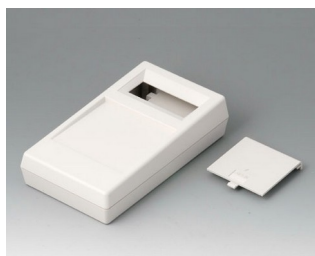

A9061017
HAND-HELD-BOX N, исп. I
АБС (UL 94 HB)
белый RAL 9002
180x100x44mm