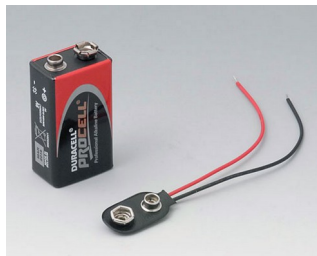

HAND-HELD-BOX

Аксессуары - для батареек

A9160003
Контактная колодка, 1 x 9 В