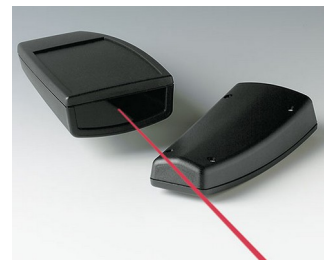

SMART-CASE

Эргономичные, Удобные в Работе Корпуса

Идея полного воплощения требований эргономики в пластмассовом корпусе стала отправной точкой разработки семейства SMART-CASE.

- эргономичный дизайн для максимального удобства пользователя
- идеально подходят для пультов дистанционного управления, с кабелем или на батарейках (AAA, AA, 9 В или круглая батарейка 12 В)
- исполнения с кабельным вводом (размеры М, L и XL)
- углублённая область для защиты плёночной клавиатуры
- АБС (UL 94 HB); корпуса SMART-CASE также поставляются из плексигласа, проницаемого для ИК излучения
- степень защиты до IP65: размеры L и XL с уплотнительной прокладкой и без батарейного отсека
- прижимы и держатели для надёжного размещения прибора (аксессуары)
- базы М, L и XL для настольных применений
- монтажные бобышки и выступы для крепления плат и компонентов
- 4 базовых размера