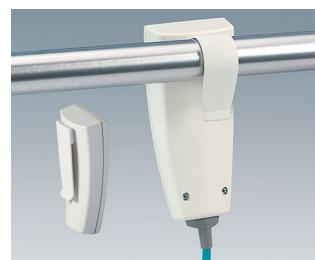

SMART-CASE

Эргономичные, Удобные в Работе Корпуса

Идея полного воплощения требований эргономики в пластмассовом корпусе стала отправной точкой разработки семейства SMART-CASE.

- эргономичный дизайн для максимального удобства пользователя
- идеально подходят для пультов дистанционного управления, с кабелем или на батарейках (AAA, AA, 9 В или круглая батарейка 12 В)
- исполнения с кабельным вводом (размеры М, L и XL)
- углублённая область для защиты плёночной клавиатуры
- АБС (UL 94 HB); корпуса SMART-CASE также поставляются из плексигласа, проницаемого для ИК излучения
- степень защиты до IP65: размеры L и XL с уплотнительной прокладкой и без батарейного отсека
- прижимы и держатели для надёжного размещения прибора (аксессуары)
- базы М, L и XL для настольных применений
- монтажные бобышки и выступы для крепления плат и компонентов
- 4 базовых размера