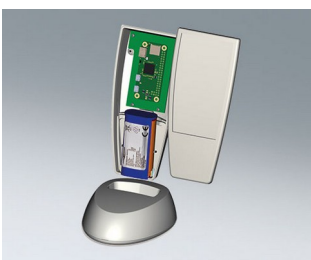

SMART-CASE

Эргономичные, Удобные в Работе Корпуса

Идея полного воплощения требований эргономики в пластмассовом корпусе стала отправной точкой разработки семейства SMART-CASE.

- эргономичный дизайн для максимального удобства пользователя
- идеально подходят для пультов дистанционного управления, с кабелем или на батарейках (AAA, AA, 9 В или круглая батарейка 12 В)
- исполнения с кабельным вводом (размеры М, L и XL)
- углублённая область для защиты плёночной клавиатуры
- АБС (UL 94 HB); корпуса SMART-CASE также поставляются из плексигласа, проницаемого для ИК излучения
- степень защиты до IP65: размеры L и XL с уплотнительной прокладкой и без батарейного отсека
- прижимы и держатели для надёжного размещения прибора (аксессуары)
- базы М, L и XL для настольных применений
- монтажные бобышки и выступы для крепления плат и компонентов
- 4 базовых размера