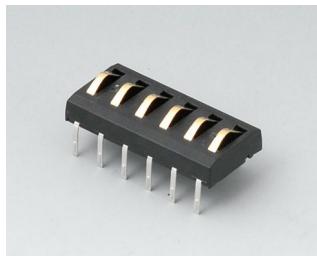

CARRYTEC

Аксессуары - базы

A9178007
Контактная колодка с пружинными контактами позолоченный