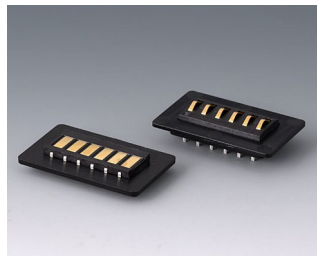

A9193044
Панели с контактными колодками АБС (UL 94 HB) черный RAL 9005