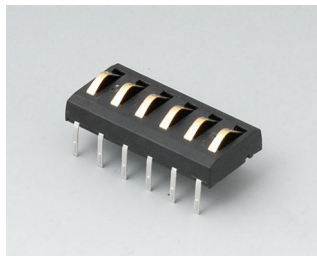

CARRYTEC

Прочие аксессуары

A9178007
Контактная колодка с
пружинными контактами
позолоченный