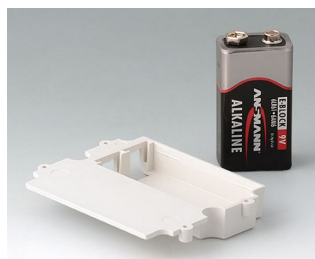

A9174003
Батарейный отсек, 1 x 9 В
АБС (UL 94 HB)
белый RAL 9002