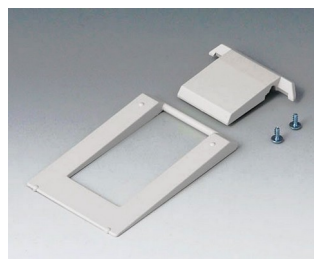

A9250907
Откидывающаяся ножка
АБС (UL 94 HB)
белый RAL 9002