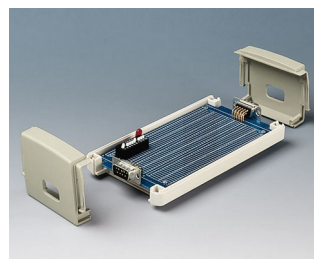

## Универсальные Пластмассовые Корпуса

Корпуса TOPTEC позволяют размещать платы с установленными разъёмами, выходящими за пределы габаритов платы. Таким образом устраняется необходимость распайки разъёмов после установки платы.

- современный эстетичный дизайн для применений внутри помещения, для настольных или настенных приборов, а также для приборов, устанавливаемых на DIN-рейку
- простая и надёжная сборка на замках-защёлках
- разборка с помощью простейшего инструмента
- низкая нижняя часть, открытая с торцов, обеспечивает удобство размещения компонентов
- съёмные торцевые панели позволяют размещать в корпусе плату с установленными разъёмами, выходящими за габариты платы
- широкий ассортимент: 28 стандартных корпусов
- исполнение F с низкой верхней частью
- исполнение H с высокой верхней частью
- опционально с вентиляционными отверстиями
- вентиляционные отверстия также могут служить для забора проб воздуха или в качестве отверстий для динамика
- удобная система настенного монтажа; специальные углубления позволяют легко устанавливать корпус на настенный держатель
- адаптер на DIN-рейку (аксессуары)
- степень защиты IP40
- углублённая область на верхней части для плёночной клавиатуры
- монтажные бобышки для крепления плат