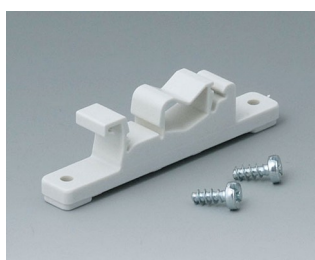

## Аксессуары - для настенного монтажа / для подвеса

**B1300017**  
Адаптер для монтажа на DIN-рейку  
ПА 6  
белый RAL 9002

**B1300019**  
Адаптер для монтажа на DIN-рейку  
ПА 6  
черный RAL 9005

**B1340028**  
Настенный держатель для  
TOPTEC 102  
ПК+АБС (UL 94 V-0)  
тепло-серый RAL 7032