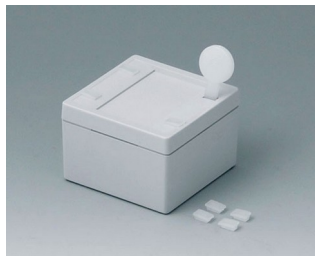

SNAPTEC

Исполнения

C3006061
SNAPTEC 60 x 60
АБС (UL 94 HB)
светло-серый RAL 7035
60x60x40mm
IP 65