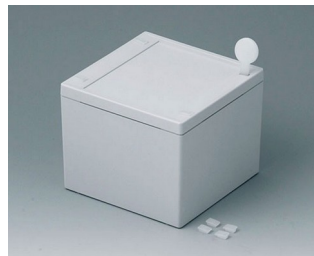

SNAPTEC

Корпуса IP65 с Быстрой Системой Сборки

В этих практичных корпусах реализована рациональная система сборки на замках-защёлках для быстрой установки электронных/электротехнических компонентов.

- современные недорогие настенные корпуса
- защёлкивающаяся верхняя часть для быстрой сборки
- высокая нижняя часть обеспечивает обилие места для размещения кабельных вводов и соединителей
- быстрое открывание с помощью специального инструмента или простой отвёртки с плоским жалом
- в комплект поставки входят инструмент для открывания и заглушки для закрывания отверстий доступа к замкам-защёлкам
- высокая степень защиты IP65; уплотнительная прокладка установлена в верхней части
- углублённая область на верхней части для размещения плёночной клавиатуры
- скрытые каналы для настенного монтажа
- ушки для альтернативного способа настенного монтажа
- монтажные бобышки для крепления плат

SNAPTEC

Исполнения

C3006061
 SNAPTEC 60 x 60
 АБС (UL 94 HB)
 светло-серый RAL 7035
 60x60x40mm
 IP 65

C3006101
 SNAPTEC 60 x 100
 АБС (UL 94 HB)
 светло-серый RAL 7035
 60x100x40mm
 IP 65

C3010101
 SNAPTEC 100 x 100
 АБС (UL 94 HB)
 светло-серый RAL 7035
 100x100x80mm
 IP 65