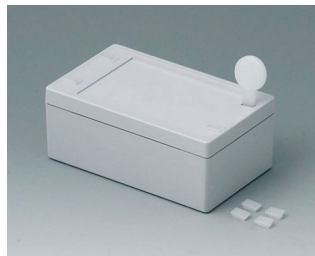

C3006101
SNAPTEC 60 x 100
АБС (UL 94 HB)
светло-серый RAL 7035
60x100x40mm
IP 65