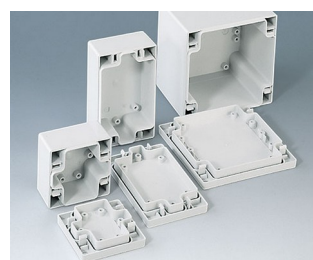

SNAPTEC

Корпуса IP65 с Быстрой Системой Сборки

В этих практичных корпусах реализована рациональная система сборки на замках-защёлках для быстрой установки электронных/электротехнических компонентов.

- современные недорогие настенные корпуса
- защёлкивающаяся верхняя часть для быстрой сборки
- высокая нижняя часть обеспечивает обилие места для размещения кабельных вводов и соединителей
- быстрое открывание с помощью специального инструмента или простой отвёртки с плоским жалом
- в комплект поставки входят инструмент для открывания и заглушки для закрывания отверстий доступа к замкам-защёлкам
- высокая степень защиты IP65; уплотнительная прокладка установлена в верхней части
- углублённая область на верхней части для размещения плёночной клавиатуры
- скрытые каналы для настенного монтажа
- ушки для альтернативного способа настенного монтажа
- монтажные бобышки для крепления плат

SNAPTEC

Примеры применения

Небольшие приборы с низковольтными электротехническими компонентами, например потенциометрами, контроллерами и т. п. Также для низковольтных электромеханических компонентов, например реле, прерывателей, предохранителей и т. п. Также для медицины и автоматики зданий.