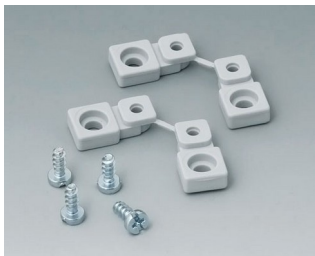

SNAPTEC

Корпуса IP65 с Быстрой Системой Сборки

В этих практичных корпусах реализована рациональная система сборки на замках-защёлках для быстрой установки электронных/электротехнических компонентов.

- современные недорогие настенные корпуса
- защёлкивающаяся верхняя часть для быстрой сборки
- высокая нижняя часть обеспечивает обилие места для размещения кабельных вводов и соединителей
- быстрое открывание с помощью специального инструмента или простой отвёртки с плоским жалом
- в комплект поставки входят инструмент для открывания и заглушки для закрывания отверстий доступа к замкам-защёлкам
- высокая степень защиты IP65; уплотнительная прокладка установлена в верхней части
- углублённая область на верхней части для размещения плёночной клавиатуры
- скрытые каналы для настенного монтажа
- ушки для альтернативного способа настенного монтажа
- монтажные бобышки для крепления плат

C2316147
 Кабельная манжета
 ТПЭ
 светло-серый RAL 7035
 IP 67

C2320137
 Кабельная манжета
 EPDM
 светло-серый RAL 7035
 IP 67

C2320147
 Кабельная манжета
 ТПЭ
 светло-серый RAL 7035
 IP 67

SNAPTEC

Аксессуары - для настенного монтажа / для подвеса

C2299028
Ушки для настенного монтажа
ПА 6 (UL 94 HB)
светло-серый RAL 7035

Аксессуары - для сборки

A0306031
Шуруп 3 x 6 мм (PZ1)

Возможно внесение изменений без предварительного уведомления. © by OKW Gehäusesysteme, Buchen/Germany.