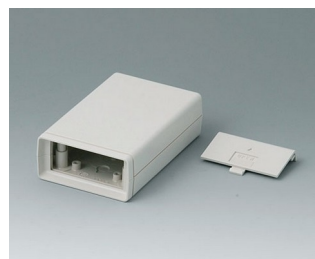

A9406334
SHELL-TYPE CASE V 110, исп. II
АБС (UL 94 HB)
белый RAL 9002
72x114x33mm