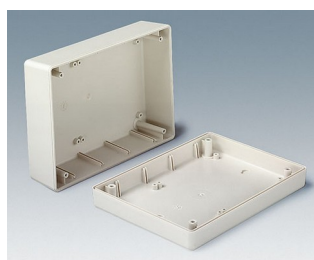

# SHELL-TYPE CASE

## Универсальные Приборные Корпуса

Размеры и типы корпусов в линейке SHELL-TYPE CASE исключительно разнообразны. Просто выберите исполнение, наиболее отвечающее Вашим требованиям!

- 51 исполнение по 3 типам:
- **тип V** – с одной открытой стороной для установки лицевой панели (аксессуары)
- **тип O** – с двумя открытыми сторонами для установки панелей (аксессуары)
- **тип G** – закрытый
- прочная конструкция на основе соединения «шпунт-паз»
- вертикальные направляющие для размещения перегородок и/или плат
- монтажные бобышки для размещения плат
- алюминиевые или прозрачно-красные пластмассовые передние и задние панели (аксессуары)
- исполнения с батарейными отсеками 2 x AA, 4 x AA, 1 x 9 В или 2 x 9 В (типы V и G)
- корпуса в закрытом исполнении (тип G) также поставляются с углублённой областью на крышке
- степень защиты IP65 для закрытых корпусов (тип G) без батарейного отсека при использовании уплотнительных прокладок (аксессуары)
- ЭМС: по запросу выполняется нанесение алюминиевого напыления на внутренних поверхностях; алюминиевые контактные полоски (аксессуары) обеспечивают дополнительную проводимость между нижней и верхней частями корпуса с металлизацией
- ушки для настенного монтажа и настенный держатель (аксессуары)
- дополнительная функциональность за счет универсальных аксессуаров