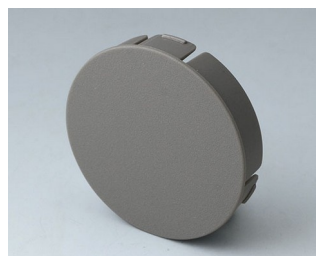

V7546108
Крышка 46
ПА 6
вулкан