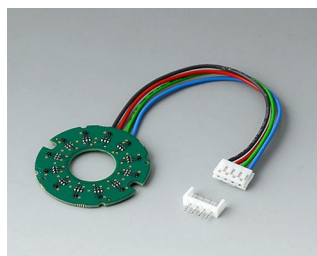

## Прочие аксессуары

**V7536108**  
Крышка 36  
ПА 6  
вулкан

**V7536109**  
Крышка 36  
ПА 6  
неро

**V7536208**  
Основание 36  
ПА 6  
вулкан

**V7536209**  
Основание 36  
ПА 6  
неро

**V7546001**  
Светодиодный модуль  
подсветки, 8 LEDs (RGB)