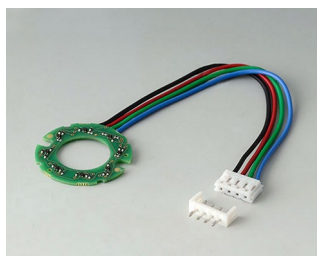

## Прочие аксессуары

**V7536108**  
Крышка 36  
ПА 6  
вулкан

**V7536109**  
Крышка 36  
ПА 6  
неро

**V7536208**  
Основание 36  
ПА 6  
вулкан

**V7536209**  
Основание 36  
ПА 6  
неро

**V7546001**  
Светодиодный модуль  
подсветки, 8 LEDs (RGB)