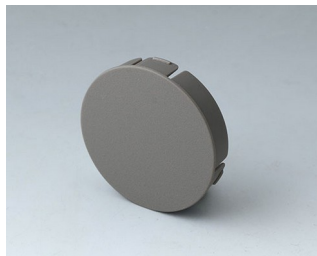

CONTROL-KNOBS

Прочие аксессуары

V7536108
Крышка 36
ПА 6
вулкан