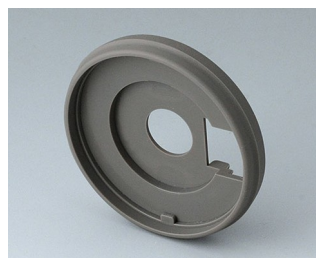

**B7246633**  
CONTROL-KNOB 46, с  
опциональной подсветкой  
ПК  
вулкан  
46x14,7mm 1/4"

**B7246634**  
CONTROL-KNOB 46  
ПК  
вулкан  
46x14,7mm 1/4"

**B7536208**  
Основание 36  
ПА 6  
вулкан

**B7536209**  
Основание 36  
ПА 6  
nero