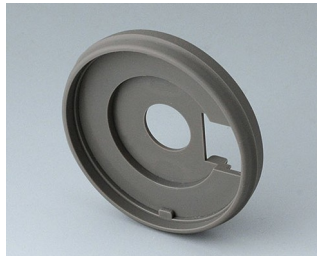

V7546208
Основание 46
ПА 6
вулкан