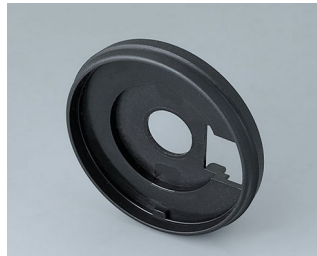

**V7546002**  
Светодиодный модуль  
подсветки, 12 LEDs (RGB)

**V7546108**  
Крышка 46  
ПА 6  
вулкан

**V7546109**  
Крышка 46  
ПА 6  
неро

**V7546208**  
Основание 46  
ПА 6  
вулкан

**V7546209**  
Основание 46  
ПА 6  
неро