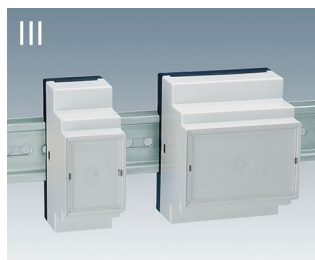

RAILTEC B

Разнообразные Корпуса на DIN-рейку

Корпуса RAILTEC B обеспечивают быструю и лёгкую установку на стандартную 35-мм DIN-рейку.

- 6 размеров (шириной от 2 до 12 модулей) в соответствии с DIN 43880, ч. 1
- 4 размера (2, 4, 6 и 9 модулей) с низкой верхней частью;
- 4 размера (2, 4, 6 и 9 модулей) с высокой и низкой сторонами
- полная изоляция и защита по стандартам VBG 4 и IEC 529/DIN VDE 0470-1
- огнестойкий материал (UL 94 V-0)
- **исполнение I и XI:** для размещения клеммных колодок с шагом 5,0/5,08 мм
- **исполнение II и XII:** для размещения разъёмных соединителей с шагом 5,0/5,08 мм
- **исполнение III и XIII:** закрытые корпуса для размещения индивидуальной конфигурации разъёмов
- **исполнение IV:** для размещения клеммных колодок с шагом 5,0/5,08 мм (на 1 стороне)
- **исполнение V:** с намеченными отверстиями с шагом 5,0 мм
- **исполнение VI:** открытые двухъярусные корпуса для установки различных комбинаций перегородок и крышек области соединений; возможно размещение соединителей на одном или двух ярусах
- крышка под разъёмы KNX для 2- и 4-модульных корпусов в исполнениях VI и «плоский»
- подходят для установки на 35-мм DIN-рейку или для настенного монтажа
- опционально с вентиляционными отверстиями (для лучшего теплоотвода)
- гибкая сборка: расположение плат в трёх направлениях; монтажные бобышки в основании, направляющие канавки в верхней части
- основание поставляется с установленным прижимом на DIN-рейку
- прозрачная панель (аксессуары) для защиты дисплея и других элементов
- степень защиты: IP40
- **НОВИНКА:** RAILTEC BP, M22 – Корпус на DIN-рейку со съёмными боковыми панелями и лицевой панелью. Простая и быстрая сборка и быстрый монтаж на DIN-рейку шириной 35 мм. Дополнительная откидная прозрачная крышка (поставляется отдельно).