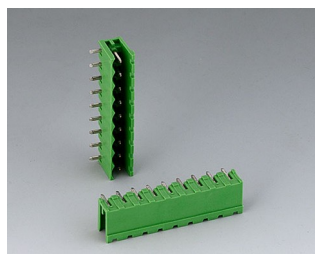

B6602222
Вилочная часть соединителя,
шаг 5,08 мм
ПА 6 (UL 94 V-0)