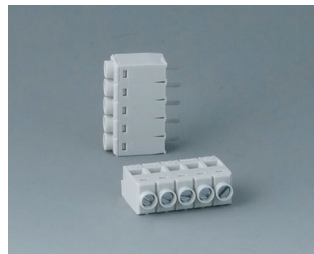

B6600334
Ушки для настенного монтажа
ПФО (UL 94 V-0)
черный

RAILTEC B

Аксессуары - соединители

B6600111
Клеммная колодка, шаг 5,0 мм
ПА 68 (UL 94 V-0)
светло-серый

B6600222
Вилочная часть соединителя,
шаг 5,08 мм
ПА 68 (UL 94 V-0)