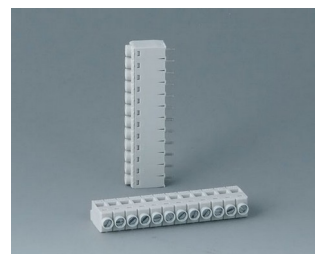

B6603111
Клеммная колодка, шаг 5,0 мм
ПА 68 (UL 94 V-0)