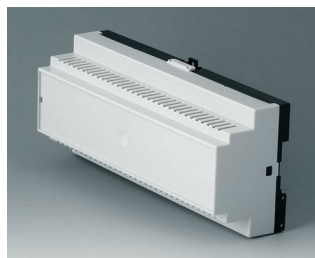

B6506116
RAILTEC B, 12 модулей, исп. III
ПК (UL 94 V-0)
светло-серый RAL 7035
210x90x58mm