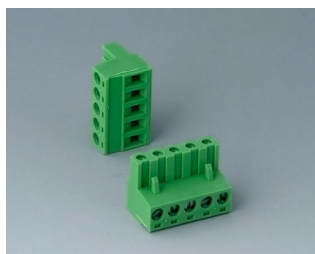

B6601223
Розеточная часть соединителя,
шаг 5,08 мм
ПА 6 (UL 94 V-0)