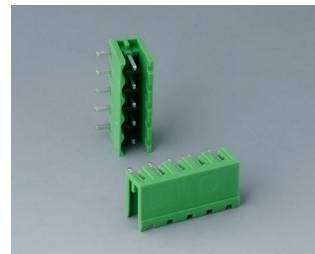

B6601222
Вилочная часть соединителя,
шаг 5,08 мм
ПА 6 (UL 94 V-0)