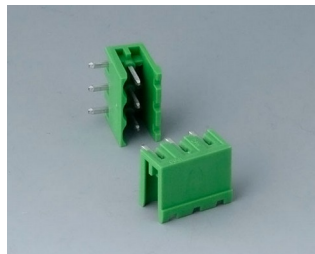

B6600222
Вилочная часть соединителя,
шаг 5,08 мм
ПА 68 (UL 94 V-0)