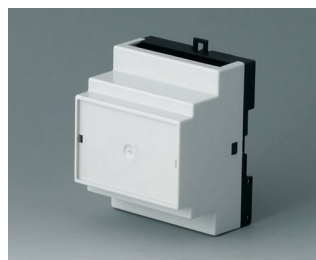

B6503112
RAILTEC B, 4 модуля, исп. II
ПК (UL 94 V-0)
светло-серый RAL 7035
70x86x58mm