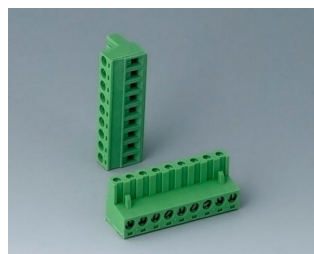

B6601111
Клеммная колодка, шаг 5,0 мм
ПА 68 (UL 94 V-0)

B6601222
Вилочная часть соединителя,
шаг 5,08 мм
ПА 6 (UL 94 V-0)

B6601223
Розеточная часть соединителя,
шаг 5,08 мм
ПА 6 (UL 94 V-0)

B6602222
Вилочная часть соединителя,
шаг 5,08 мм
ПА 6 (UL 94 V-0)