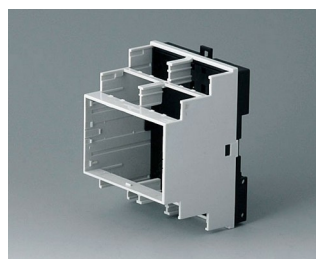

B6503121
RAILTEC B, 4 модуля, исп. VI
ПК (UL 94 V-0)
светло-серый RAL 7035
70x90x58mm