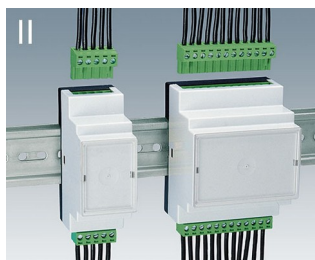

RAILTEC B

Разнообразные Корпуса на DIN-рейку

Корпуса RAILTEC B обеспечивают быструю и лёгкую установку на стандартную 35-мм DIN-рейку.

- 6 размеров (шириной от 2 до 12 модулей) в соответствии с DIN 43880, ч. 1
- 4 размера (2, 4, 6 и 9 модулей) с низкой верхней частью;
- 4 размера (2, 4, 6 и 9 модулей) с высокой и низкой сторонами
- полная изоляция и защита по стандартам VBG 4 и IEC 529/DIN VDE 0470-1
- огнестойкий материал (UL 94 V-0)
- **исполнение I и XI:** для размещения клеммных колодок с шагом 5,0/5,08 мм
- **исполнение II и XII:** для размещения разъёмных соединителей с шагом 5,0/5,08 мм
- **исполнение III и XIII:** закрытые корпуса для размещения индивидуальной конфигурации разъёмов
- **исполнение IV:** для размещения клеммных колодок с шагом 5,0/5,08 мм (на 1 стороне)
- **исполнение V:** с намеченными отверстиями с шагом 5,0 мм
- **исполнение VI:** открытые двухъярусные корпуса для установки различных комбинаций перегородок и крышек области соединений; возможно размещение соединителей на одном или двух ярусах
- крышка под разъёмы KNX для 2- и 4-модульных корпусов в исполнениях VI и «плоский»
- подходят для установки на 35-мм DIN-рейку или для настенного монтажа
- опционально с вентиляционными отверстиями (для лучшего теплоотвода)
- гибкая сборка: расположение плат в трёх направлениях; монтажные бобышки в основании, направляющие канавки в верхней части
- основание поставляется с установленным прижимом на DIN-рейку
- прозрачная панель (аксессуары) для защиты дисплея и других элементов
- степень защиты: IP40
- **НОВИНКА:** RAILTEC BP, M22 – Корпус на DIN-рейку со съёмными боковыми панелями и лицевой панелью. Простая и быстрая сборка и быстрый монтаж на DIN-рейку шириной 35 мм. Дополнительная откидная прозрачная крышка (поставляется отдельно).