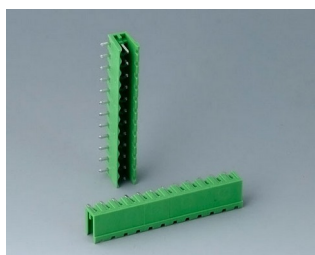

B6603222
Вилочная часть соединителя,
шаг 5,08 мм
ПА 6 (UL 94 V-0)