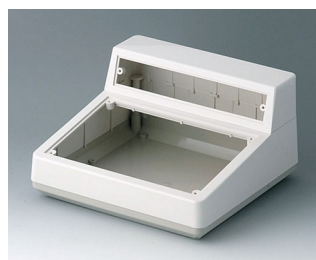

## Исполнения

**A0514007**  
DESK CASE 138  
ABC (UL 94 HB)  
белый RAL 9002  
138x190x54mm

**A0514009**  
DESK CASE 138  
ABC (UL 94 HB)  
черный RAL 9005  
138x190x54mm

**A0519007**  
DESK CASE 190  
ABC (UL 94 HB)  
белый RAL 9002  
190x138x47mm

**A0519009**  
DESK CASE 190  
ABC (UL 94 HB)  
черный RAL 9005  
190x138x47mm

**A9082065**  
DESK CASE 220  
ABC (UL 94 HB)  
белый RAL 9002  
220x156x100mm

**A9084165**  
DESK CASE COMBI F  
ABC (UL 94 HB)  
белый RAL 9002  
228x216x76mm