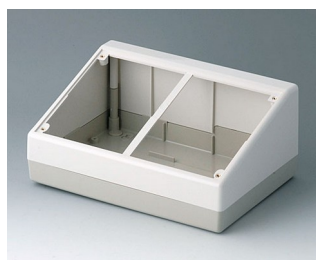

## Исполнения

**A0514007**  
DESK CASE 138  
ABC (UL 94 HB)  
белый RAL 9002  
138x190x54mm

**A0514009**  
DESK CASE 138  
ABC (UL 94 HB)  
черный RAL 9005  
138x190x54mm

**A0519007**  
DESK CASE 190  
ABC (UL 94 HB)  
белый RAL 9002  
190x138x47mm

**A0519009**  
DESK CASE 190  
ABC (UL 94 HB)  
черный RAL 9005  
190x138x47mm

**A9082065**  
DESK CASE 220  
ABC (UL 94 HB)  
белый RAL 9002  
220x156x100mm

**A9084165**  
DESK CASE COMBI F  
ABC (UL 94 HB)  
белый RAL 9002  
228x216x76mm