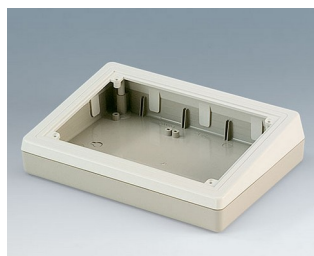

## Практичные Настольные Пультовые Корпуса

Эти настольные пультовые корпуса подходят для настольных применений во многих областях приборостроения. Вы можете выбрать корпус, который полностью подходит под Вашу задачу по размерам и углу наклона лицевой панели.

- настольные корпуса с наклонной рабочей поверхностью
- подходят для размещения кнопочных и плёночных клавиатур
- выбор из пяти различных исполнений
- монтажные бобышки для размещения плат 100 x 160 мм (исполнения 138/190/190F/190H)
- исполнения с лицевой панелью для установки готовых электронных сборок
- специальная область для размещения разъёмов (исполнения 220 и Combi Desk Case F/H)
- исполнение с дополнительной секцией для дисплеев, измерительного оборудования, энкодеров и т. п. (Combi Desk Case H)
- степень защиты IP40
- набор для настенного монтажа (аксессуары)
- монтажные бобышки для крепления плат