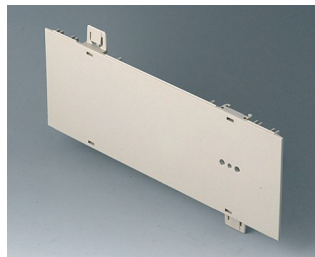

A0121280
Боковая панель 2 U с
отверстиями для крепления
ручки
АБС (UL 94 HB)
тепло-серый RAL 7032
250x88,9mm