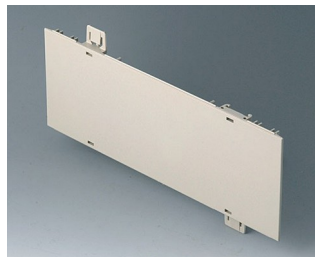

A0120280
Боковая панель 2 U
АБС (UL 94 HB)
тепло-серый RAL 7032
250x88,9mm