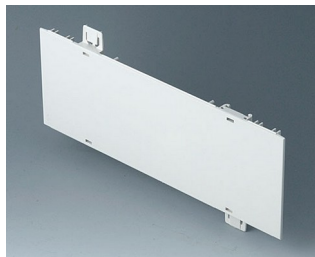

EURO CASE

A0120270
Боковая панель 2 U
АБС (UL 94 HB)
белый RAL 9002
250x88,9mm