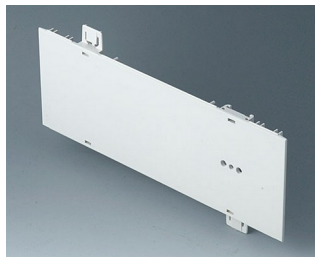

EURO CASE

A0121270
Боковая панель 2 U с
отверстиями для крепления
ручки
АБС (UL 94 HB)
белый RAL 9002
250x88,9mm