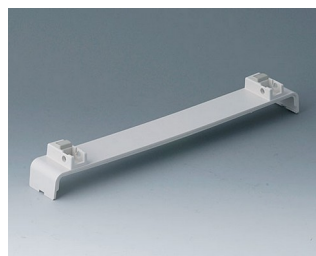

A0134370
Вставка с ножками, без
вентиляционных отверстий
АБС (UL 94 HB)
белый RAL 9002