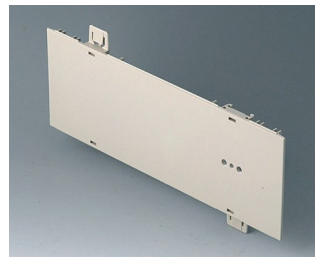

A0121280
Боковая панель 2 U с
отверстиями для крепления
ручки
АБС (UL 94 HB)
тепло-серый RAL 7032
250x88,9mm