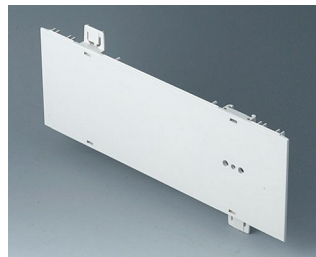

A0116370
Вставка, без вентиляционных
отверстий
АБС (UL 94 HB)
белый RAL 9002

EURO CASE

A0120270
Боковая панель 2 U
АБС (UL 94 HB)
белый RAL 9002
250x88,9mm

A0120280
Боковая панель 2 U
АБС (UL 94 HB)
тепло-серый RAL 7032
250x88,9mm