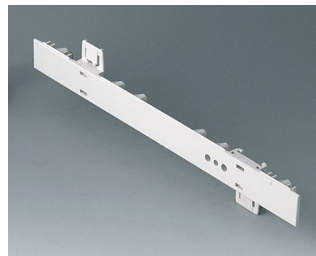

A0106270
Боковая панель 0,5 U с
отверстиями для крепления
ручки
АБС (UL 94 HB)
белый RAL 9002
250x22,25mm