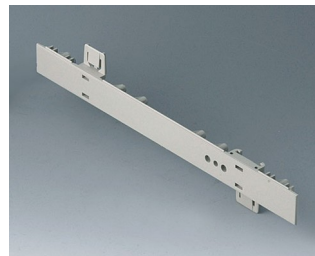

Исполнения

A0105270
Боковая панель 0,5 U
АБС (UL 94 HB)
белый RAL 9002
250x22,25mm

A0105280
Боковая панель 0,5 U
АБС (UL 94 HB)
тепло-серый RAL 7032
250x22,25mm

A0106270
Боковая панель 0,5 U с
отверстиями для крепления
ручки
АБС (UL 94 HB)
белый RAL 9002
250x22,25mm