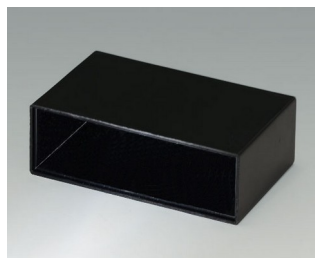

A8040250
ROTTING BOX, исп. I
ФФС
черный RAL 9005
40,2x13,55x25mm