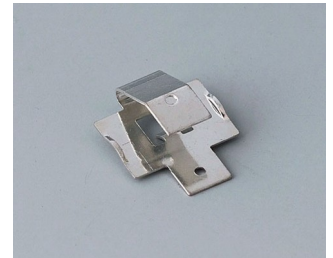

A9345217
Батарейный отсек, 4 x AA
АБС (UL 94 HB)
белый RAL 9002

БАТАРЕЙНЫЕ ОТСЕКИ И ДЕРЖАТЕЛИ, КРОВАТКИ ДЛЯ ТАБЛЕТЧНЫХ БАТАРЕЕК

OKW
GEHÄUSE
SYSTEME

Аксессуары - для батареек

A9156002
Контактная колодка, 1 x 9 В

A9161001
Набор батарейных контактов, 4
x AA
Сталь
луженый

A9193003
Двойной контакт
Сталь
луженый

A9193004
Одинарный контакт
Сталь
луженый

A9193005
Двойной батарейный контакт
Сталь
никелированный

A9193006
Одинарный контакт
Сталь
никелированный