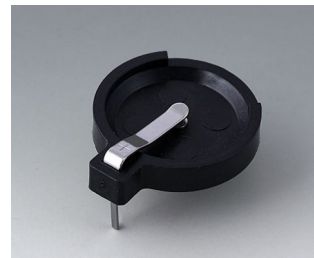

Механическая
обработка

Нанесение
изображений

Лазерная гравировка

Установка / Сборка
аксессуаров

БАТАРЕЙНЫЕ ОТСЕКИ И ДЕРЖАТЕЛИ, КРОВАТКИ ДЛЯ ТАБЛЕТЧНЫХ БАТАРЕЕК

OKW
GEHÄUSE
SYSTEME

Исполнения

A9156001
Батарейный держатель, 2 x AA
ПП
черный RAL 9005

A9156003
Фиксатор для батарейки, 1 x 9
В
Сталь
никелированный

A9174004
Батарейный отсек, 4 x AA
АБС (UL 94 HB)
белый RAL 9002

A9193037
Держатель для таблеточной
батарейки, \varnothing 20 мм

A9193038
Держатель для таблеточной
батарейки, \varnothing 23 мм

A9193039
Держатель для таблеточной
батарейки, \varnothing 12 мм

A9193040
Держатель для таблеточной
батарейки, \varnothing 16 мм

A9250250
Батарейная прокладка
Пенополиэтилен
50x25x4mm

A9250251
Батарейная прокладка
Пенополиэтилен
50x25x3mm