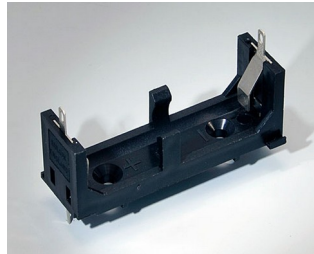

A9303310
Батарейный держатель, 1 x AA
ПА
черный RAL 9005