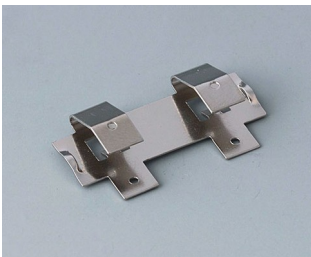

A9345217
Батарейный отсек, 4 x AA
АБС (UL 94 HB)
белый RAL 9002

БАТАРЕЙНЫЕ ОТСЕКИ И ДЕРЖАТЕЛИ, КРОВАТКИ ДЛЯ ТАБЛЕТЧНЫХ БАТАРЕЕК

OKW
GEHÄUSE
SYSTEME

Аксессуары - для батареек

A9156002
Контактная колодка, 1 x 9 В

A9161001
Набор батарейных контактов, 4
x AA
Сталь
луженый

A9193003
Двойной контакт
Сталь
луженый

A9193004
Одинарный контакт
Сталь
луженый

A9193005
Двойной батарейный контакт
Сталь
никелированный

A9193006
Одинарный контакт
Сталь
никелированный