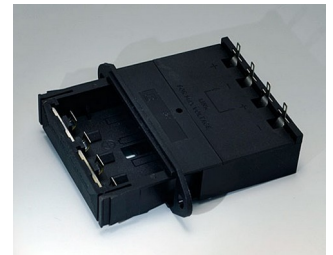

A9156003
Фиксатор для батарейки, 1 x 9
В
Сталь
никелированный

A9174004
Батарейный отсек, 4 x AA
АБС (UL 94 HB)
белый RAL 9002

A9193037
Держатель для таблеточной
батарейки, \varnothing 20 мм

A9193038
Держатель для таблеточной
батарейки, \varnothing 23 мм

A9193039
Держатель для таблеточной
батарейки, \varnothing 12 мм

A9193040
Держатель для таблеточной
батарейки, \varnothing 16 мм

A9250250
Батарейная прокладка
Пенополиэтилен
50x25x4mm

A9250251
Батарейная прокладка
Пенополиэтилен
50x25x3mm

A9301330
Батарейный пенал, 3 x AA
ПА
черный RAL 9005

A9302510
Пенал для 1 батарейки 9 В
(PP3)
ПА
черный RAL 9005

A9302540
Батарейный держатель, 4 x AA
ПА
черный RAL 9005

БАТАРЕЙНЫЕ ОТСЕКИ И ДЕРЖАТЕЛИ, КРОВАТКИ ДЛЯ ТАБЛЕТЧНЫХ БАТАРЕЕК