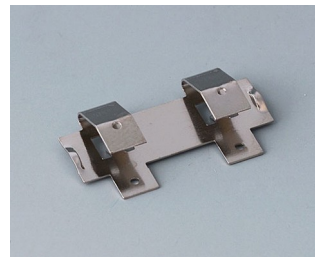

A9161001
Набор батарейных контактов, 4
x AA
Сталь
луженый

A9193003
Двойной контакт
Сталь
луженый

A9193004
Одинарный контакт
Сталь
луженый

A9193005
Двойной батарейный контакт
Сталь
никелированный

A9193006
Одинарный контакт
Сталь
никелированный

A9193008
Двойной батарейный контакт
CuVe
никелированный

A9193009
Одинарный батарейный
контакт
CuVe
никелированный

Возможно внесение изменений без предварительного уведомления. © by OKW Gehäusesysteme, Buchen/Germany.