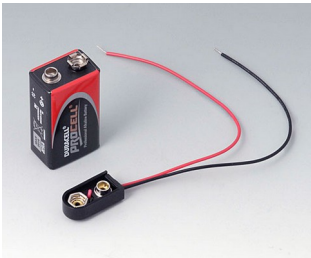

A9345217
Батарейный отсек, 4 x AA
АБС (UL 94 HB)
белый RAL 9002

БАТАРЕЙНЫЕ ОТСЕКИ И ДЕРЖАТЕЛИ, КРОВАТКИ ДЛЯ ТАБЛЕТЧНЫХ БАТАРЕЕК

OKW
GEHÄUSE
SYSTEME

Аксессуары - для батареек

A9156002
Контактная колодка, 1 x 9 В