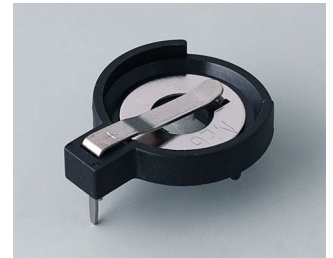

Механическая
обработка

Нанесение
изображений

Лазерная гравировка

Установка / Сборка
аксессуаров

БАТАРЕЙНЫЕ ОТСЕКИ И ДЕРЖАТЕЛИ, КРОВАТКИ ДЛЯ ТАБЛЕТЧНЫХ БАТАРЕЕК

OKW
GEHÄUSE
SYSTEME

Исполнения

A9156001
Батарейный держатель, 2 x AA
ПП
черный RAL 9005

A9156003
Фиксатор для батарейки, 1 x 9
В
Сталь
никелированный

A9174004
Батарейный отсек, 4 x AA
АБС (UL 94 HB)
белый RAL 9002

A9193037
Держатель для таблеточной
батарейки, \varnothing 20 мм

A9193038
Держатель для таблеточной
батарейки, \varnothing 23 мм

A9193039
Держатель для таблеточной
батарейки, \varnothing 12 мм

A9193040
Держатель для таблеточной
батарейки, \varnothing 16 мм

A9250250
Батарейная прокладка
Пенополиэтилен
50x25x4mm

A9250251
Батарейная прокладка
Пенополиэтилен
50x25x3mm