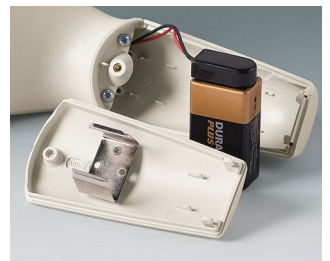

БАТАРЕЙНЫЕ ОТСЕКИ И ДЕРЖАТЕЛИ, КРОВАТКИ ДЛЯ ТАБЛЕТОЧНЫХ БАТАРЕЕК

OKW
GEHÄUSE
SYSTEME

- Универсальные батарейные отсеки и держатели для батареек AAA, AA, C и 9 В для непосредственной установки в лицевой панели или стенке корпуса.
- Кроватки для таблеточных батареек для установки на плату.