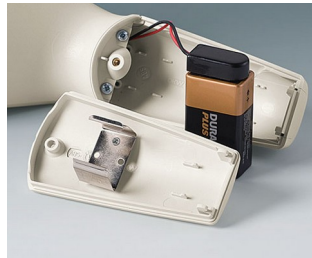

Механическая
обработка

Нанесение
изображений

Лазерная гравировка

Установка / Сборка
аксессуаров

БАТАРЕЙНЫЕ ОТСЕКИ И ДЕРЖАТЕЛИ, КРОВАТКИ ДЛЯ ТАБЛЕТЧНЫХ БАТАРЕЕК

OKW
GEHÄUSE
SYSTEME

Исполнения

A9156001
Батарейный держатель, 2 x AA
ПП
черный RAL 9005

A9156003
Фиксатор для батарейки, 1 x 9
В
Сталь
никелированный

A9174004
Батарейный отсек, 4 x AA
АБС (UL 94 HB)
белый RAL 9002

A9193037
Держатель для таблеточной
батарейки, \varnothing 20 мм

A9193038
Держатель для таблеточной
батарейки, \varnothing 23 мм