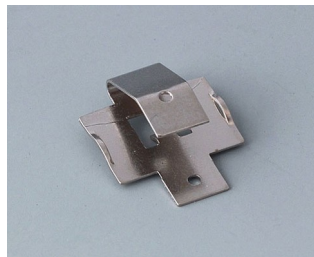

A9161001
Набор батарейных контактов, 4
x AA
Сталь
луженый

A9193003
Двойной контакт
Сталь
луженый

A9193004
Одинарный контакт
Сталь
луженый

A9193005
Двойной батарейный контакт
Сталь
никелированный

A9193006
Одинарный контакт
Сталь
никелированный

A9193008
Двойной батарейный контакт
CuVe
никелированный

A9193009
Одинарный батарейный
контакт
CuVe
никелированный

Возможно внесение изменений без предварительного уведомления. © by OKW Gehäusesysteme, Buchen/Germany.