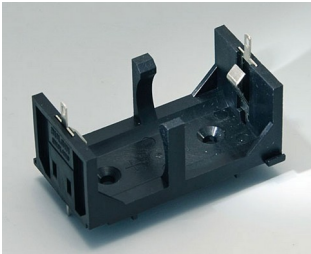

БАТАРЕЙНЫЕ ОТСЕКИ И ДЕРЖАТЕЛИ, КРОВАТКИ ДЛЯ ТАБЛЕТЧНЫХ БАТАРЕЕК

OKW
GEHÄUSE
SYSTEME

A9303210
Батарейный держатель, 1 x C
ПА
черный RAL 9005