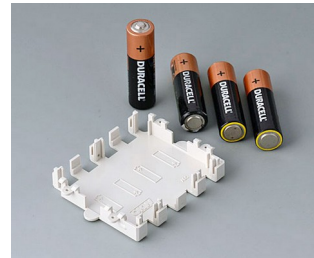

Механическая
обработка

Нанесение
изображений

Лазерная гравировка

Установка / Сборка
аксессуаров

БАТАРЕЙНЫЕ ОТСЕКИ И ДЕРЖАТЕЛИ, КРОВАТКИ ДЛЯ ТАБЛЕТЧНЫХ БАТАРЕЕК

OKW
GEHÄUSE
SYSTEME

Исполнения

A9156001
Батарейный держатель, 2 x AA
ПП
черный RAL 9005

A9156003
Фиксатор для батарейки, 1 x 9
В
Сталь
никелированный

A9174004
Батарейный отсек, 4 x AA
АБС (UL 94 HB)
белый RAL 9002

A9193037
Держатель для таблеточной
батарейки, \varnothing 20 мм

A9193038
Держатель для таблеточной
батарейки, \varnothing 23 мм