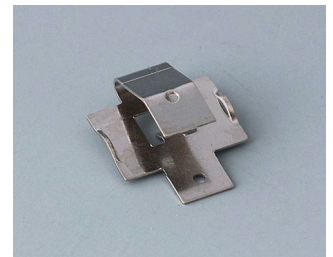

A9161001
Набор батарейных контактов, 4
x AA
Сталь
луженый

A9193003
Двойной контакт
Сталь
луженый

A9193004
Одинарный контакт
Сталь
луженый

A9193005
Двойной батарейный контакт
Сталь
никелированный

A9193006
Одинарный контакт
Сталь
никелированный

A9193008
Двойной батарейный контакт
CuVe
никелированный

A9193009
Одинарный батарейный
контакт
CuVe
никелированный

Возможно внесение изменений без предварительного уведомления. © by OKW Gehäusesysteme, Buchen/Germany.