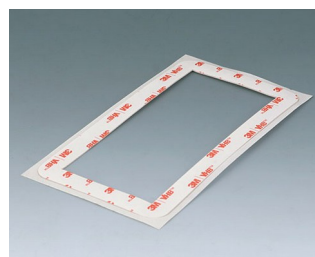

Прочие аксессуары

A9210180
Резиновые ножки 10,1 x 1,8 мм
прозрачный

C6502010
Набор инструментов для
открывания
АСА+ПК (UL 94 V-0)
белый RAL 9016

C6502012
Самоклеящаяся плёнка S84

C6506012
Самоклеящаяся плёнка E155