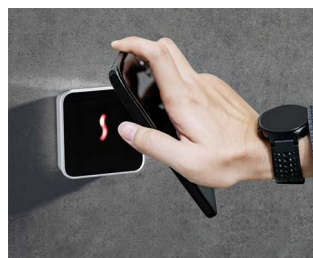

Мартин Нусбергер, дизайнер компании Полиформ Индустри Дизайн

SMART-PANEL

Примеры применения

Идеально подходят для стационарных приборов внутри помещений: Автоматика зданий, электрооборудование зданий. Умный дом. Интернет вещей. Офисное оборудование. Беспроводная связь. Контрольно-измерительная аппаратура. Медицинская и лабораторная техника. Охранные системы.

Access control system

Automatic Door Access

Pool control

Smart home gateway

SMART-HOME control centre

Sound Meter

Wired device in the IIoT

Виды доработки