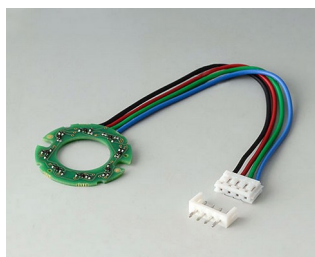

Аксессуары - подсветка

B7546001
Светодиодный модуль подсветки, 8 LEDs (RGB)