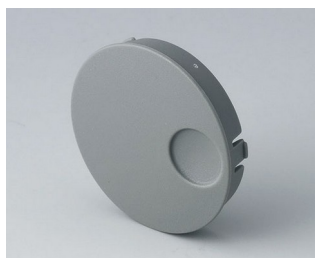

# STAR-KNOBS

**B8633108**  
Крышка 33, с углублением для пальца  
ПА 6  
вулкан

**B8633109**  
Крышка 33, с углублением для пальца  
ПА 6  
неро

**B8641008**  
Крышка 41  
ПА 6  
вулкан

**B8641009**  
Крышка 41  
ПА 6  
неро