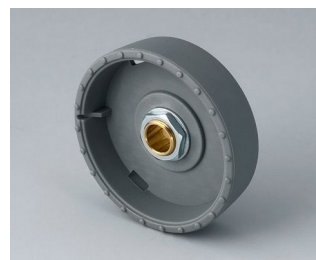

B8141068
Ручка STAR-KNOB 41, с
выступами
ПА 6
вулкан
41x14mm 6mm