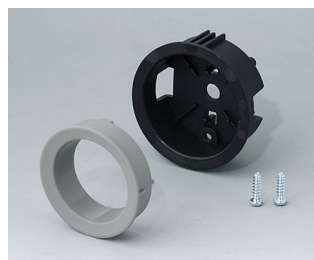

- инновационный дизайн с двумя базовыми исполнениями: для утопленного и для выступающего монтажа
- **исполнение для утопленного монтажа** позволяет реализовать безупречный переход от поверхности кнопки к поверхности панели прибора; при использовании подсветки «загорается» кольцо между собственно вращающейся частью ручки и ее обрамлением
- **исполнение для выступающего монтажа** сочетает симпатичный дизайн и удобство удержания за счет небольшого уклона под конус боковой поверхности ручки; при использовании подсветки «загорается» кольцо, находящееся под ручкой
- возможна подсветка двух типов: подсветка белыми светодиодами с использованием цветных полупрозрачных подсвечиваемых колец или подсветка светодиодами RGB (трёхцветными) с использованием бесцветных полупрозрачных подсвечиваемых колец
- края ручки с насечками или без насечек
- опционально с углублением для пальца
- надёжная и испытанная система крепления ручки с помощью цанговой втулки
- макс. вращательное усилие: 1,5 Нм (установка), 1,2 Нм (эксплуатация)

**B8641008**  
Крышка 41  
ПА 6  
вулкан

**B8641009**  
Крышка 41  
ПА 6  
неро

**B8641108**  
Крышка 41, с углублением для  
пальца  
ПА 6  
вулкан

**B8641109**  
Крышка 41, с углублением для  
пальца  
ПА 6  
неро