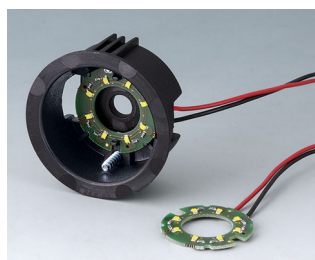

STAR-KNOBS