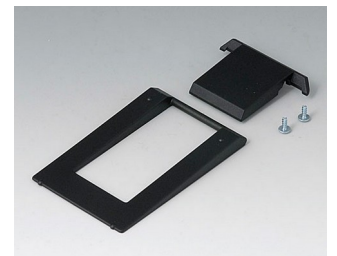

A9250909
Tilt foot bar
ABS (UL 94 HB)
black RAL 9005