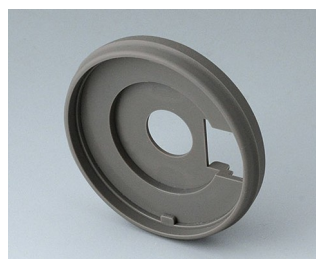

B7546208
Base 46
PA 6
volcano