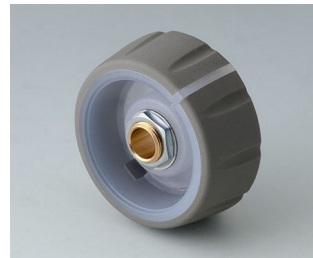

B7236633
CONTROL-KNOBS 36, optional
illumination
PC
volcano
36x14.7mm 1/4"