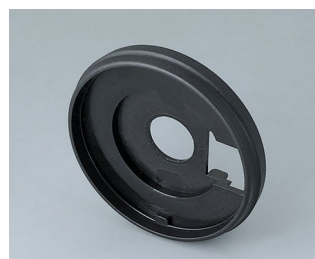

B7546209
Base 46
PA 6
nero