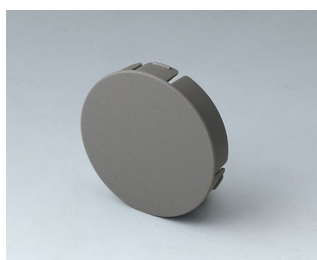

附件

B7536108
Cover 36
PA 6
volcano