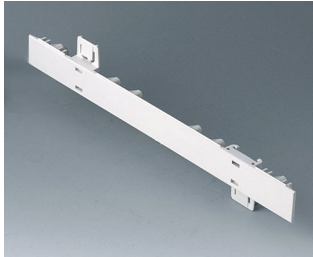

EURO CASE 欧型机盒

类型

A0105270
Side panel 0.5 HE
ABS (UL 94 HB)
off-white RAL 9002
250x22.25mm