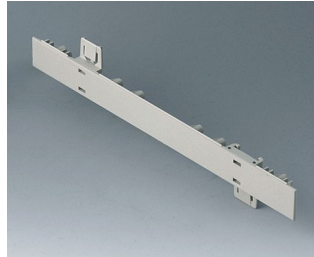

A0105280
Side panel 0.5 HE
ABS (UL 94 HB)
pebble grey RAL 7032
250x22.25mm