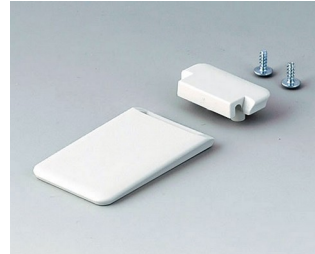

## 支架、机盒脚

- 适配小型塑料机盒并可自由放置的支架，提供符合人体工程学的良好阅读角度。
- 有或无折叠脚的通用脚支架，以及不同尺寸的自粘防滑脚确保了桌子应用的安全稳固使用。

# 支架、机盒脚

## 类型

**A0350007**  
Tilt foot  
ABS (UL 94 HB)  
off-white RAL 9002

**A0350008**  
Tilt foot  
ABS (UL 94 HB)  
pebble grey RAL 7032

**A9152057**  
Tilt foot bar  
ABS (UL 94 HB)  
off-white RAL 9002

**A9152058**  
Tilt foot bar  
ABS (UL 94 HB)  
lava