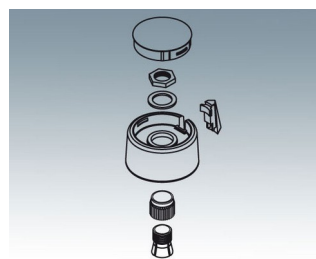

## 现代式卡夹固定旋钮

美学设计款式和柔和色调的颜色选择并具备久经考验的卡夹固定体现了 COM-KNOBS 通讯旋钮的特征。

- 令人愉快的旋钮设计款式使现代创新性设备形象突出
- 亚光镀铬表面的钮盖体现了高雅的金属外观（尺寸规格 23 - 40）
- 经过验证的卡夹式夹头安装使操作安全
- 前方按钮固定使安装舒适并达到固定于轴上的安全稳固性
- 带或不带标记部件均可采用
- 从规格尺寸 40 起，钮盖可设置带或不带手指凹陷区以方便调控操作
- 可与覆盖盘、刻度盘、定子或螺母盖组合使用
- 款式设计基于 TOP-KNOBS 特级旋钮系列; 在使用两个旋钮技术时，可以保证协调一致的外观形象
- 柔和色调的现代色彩组合

旋钮尺寸规格      轴孔径规格

∅ 16、20、23 mm    4 mm、6 mm、1/4"

∅ 31 mm              6 mm、1/4"

∅ 40、50 mm        6 mm、8 mm