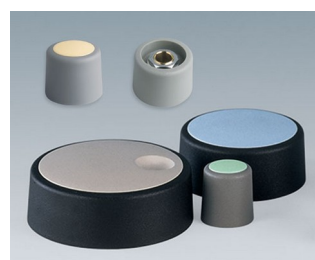

COM-KNOBS 通讯旋钮

现代式卡夹固定旋钮

美学设计款式和柔和色调的颜色选择并具备久经考验的卡夹固定体现了 COM-KNOBS 通讯旋钮的特征。

- 令人愉快的旋钮设计款式使现代创新性设备形象突出
- 亚光镀铬表面的钮盖体现了高雅的金属外观（尺寸规格 23 - 40）
- 经过验证的卡夹式夹头安装使操作安全
- 前方按钮固定使安装舒适并达到固定于轴上的安全稳固性
- 带或不带标记部件均可采用
- 从规格尺寸 40 起，钮盖可设置带或不带手指凹陷区以方便调控操作
- 可与覆盖盘、刻度盘、定子或螺母盖组合使用
- 款式设计基于 TOP-KNOBS 特级旋钮系列; 在使用两个旋钮技术时，可以保证协调一致的外观形象
- 柔和色调的现代色彩组合

旋钮尺寸规格   轴孔径规格

∅ 16、20、23 mm   4 mm、6 mm、1/4"

∅ 31 mm   6 mm、1/4"

∅ 40、50 mm   6 mm、8 mm